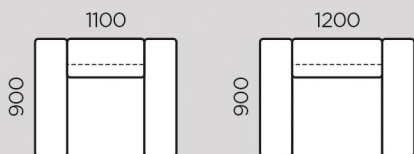

**RÝCHLE
DODANIE**

Komponent 1P

Komponent 2P

Komponent 3P

Komponent Roh

Komponent 1 bez P

Komponent 2 bez P

Komponent 1PP

Komponent 2PP

Komponent 3PP

Komponent

Otoman

Komponent Umba

Komponent Taburet

20mm BLACK

20mm CHROME