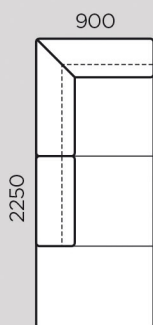

**RÝCHLE
DODANIE**

Komponent 1P

Komponent 2P

Komponent 3P

Komponent Roh

Komponent 1 bez P

Komponent 2 bez P

Komponent 1PP

Komponent 2PP

Komponent 3PP

Komponent

Otoman

Komponent Umba

Komponent Taburet

20mm BLACK

20mm CHROME