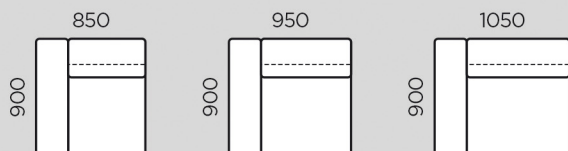

**RÝCHLE
DODANIE**

Komponent 1P

Komponent 2P

Komponent 3P

Komponent Roh

Komponent 1 bez P

Komponent 2 bez P

Komponent 1PP

Komponent 2PP

Komponent 3PP

Komponent

Otoman

Komponent Umba

Komponent Taburet

20mm BLACK

20mm CHROME