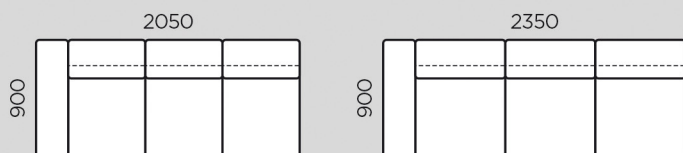

**RÝCHLE
DODANIE**

Komponent 1P

Komponent 2P

Komponent 3P

Komponent Roh

Komponent 1 bez P

Komponent 2 bez P

Komponent 1PP

Komponent 2PP

Komponent 3PP

Komponent

Otoman

Komponent Umba

Komponent Taburet

20mm BLACK

20mm CHROME