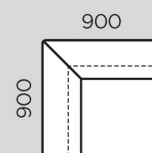

**RÝCHLE
DODANIE**

Komponent 1P

Komponent 2P

Komponent 3P

Komponent Roh

Komponent 1 bez P

Komponent 2 bez P

Komponent 1PP

Komponent 2PP

Komponent 3PP

Komponent

Otoman

Komponent Umba

Komponent Taburet

20mm BLACK

20mm CHROME