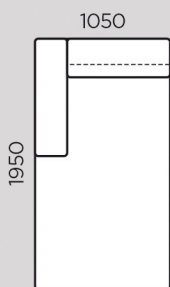

**RÝCHLE
DODANIE**

Komponent 1P

Komponent 2P

Komponent 3P

Komponent Roh

Komponent 1 bez P

Komponent 2 bez P

Komponent 1PP

Komponent 2PP

Komponent 3PP

Komponent

Otoman

Komponent Umba

Komponent Taburet

20mm BLACK

20mm CHROME

20mm BROWN