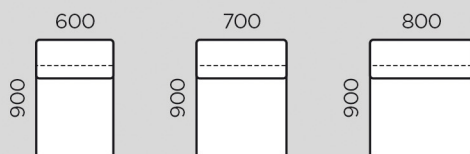

**RÝCHLE
DODANIE**

Komponent 1P

Komponent 2P

Komponent 3P

Komponent Roh

Komponent 1 bez P

Komponent 2 bez P

Komponent 1PP

Komponent 2PP

Komponent 3PP

Komponent

Otoman

Komponent Umba

Komponent Taburet

20mm BLACK

20mm CHROME