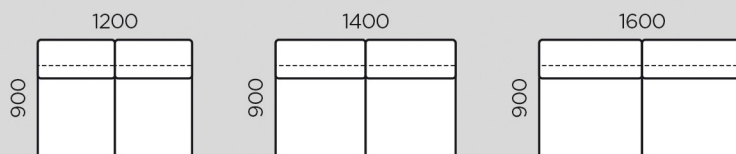

**RÝCHLE
DODANIE**

Komponent 1P

Komponent 2P

Komponent 3P

Komponent Roh

Komponent 1 bez P

Komponent 2 bez P

Komponent 1PP

Komponent 2PP

Komponent 3PP

Komponent

Otoman

Komponent Umba

Komponent Taburet

20mm BLACK

20mm CHROME