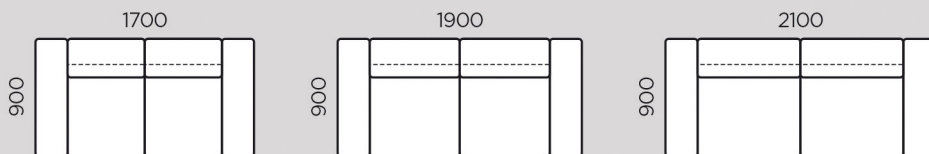

**RÝCHLE
DODANIE**

Komponent 1P

Komponent 2P

Komponent 3P

Komponent Roh

Komponent 1 bez P

Komponent 2 bez P

Komponent 1PP

Komponent 2PP

Komponent 3PP

Komponent

Otoman

Komponent Umba

Komponent Taburet

20mm BLACK

20mm CHROME