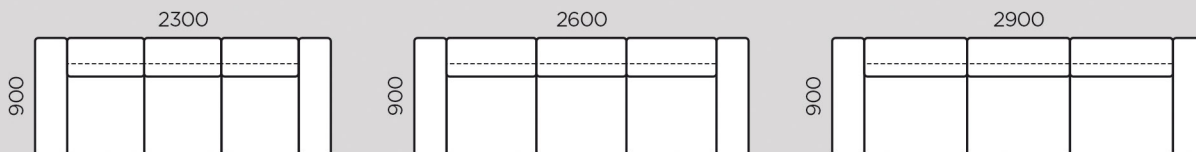

**RÝCHLE
DODANIE**

Komponent 1P

Komponent 2P

Komponent 3P

Komponent Roh

Komponent 1 bez P

Komponent 2 bez P

Komponent 1PP

Komponent 2PP

Komponent 3PP

Komponent

Otoman

Komponent Umba

Komponent Taburet

20mm BLACK

20mm CHROME