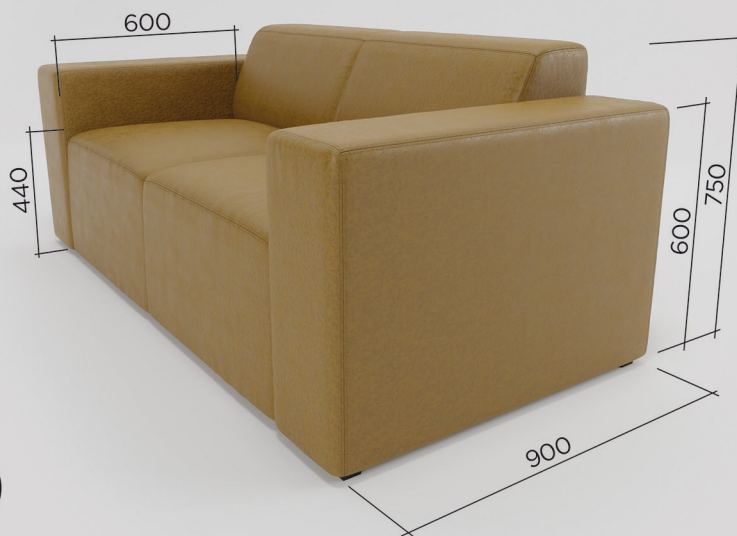

Komponent 2PP

Komponent 3PP

Komponent

Otoman

Komponent Umba

Komponent Taburet

20mm BLACK

20mm CHROME