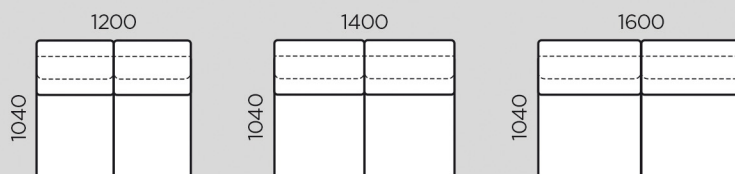

Komponent 1P

Komponent 2P

Komponent 3P

Komponent Roh

Komponent 1 bez P

Komponent 2 bez P

Komponent 1PP

Komponent 2PP

Komponent 3PP

Komponent Otoman

Komponent Umba

Komponent Taburet

100mm **KA155**

120mm **KA326**

120mm **TOJ2332**

130mm **VIGO**