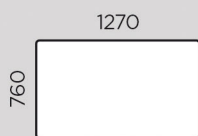

Komponent 1P

Komponent 2P

Komponent 3P

Komponent Roh

Komponent 1 bez P

Komponent 2 bez P

Komponent 1PP

Komponent 2PP

Komponent 3PP

Komponent Otoman

Komponent Umba

Komponent Taburet

100mm **KA155**

120mm **KA326**

120mm **TOJ2332**

130mm **VIGO**